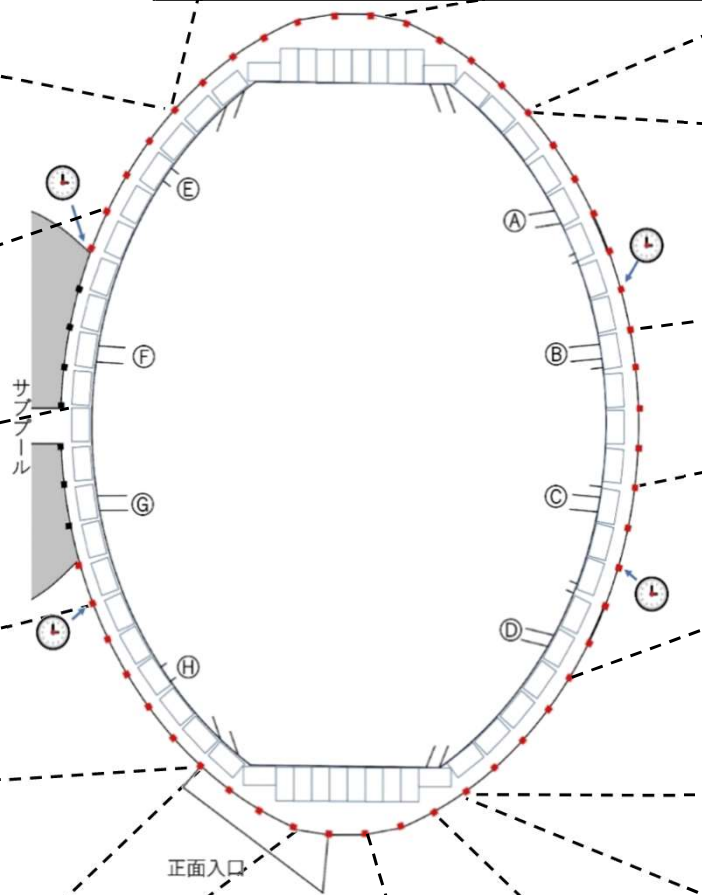

R6熊本県選手権水泳競技大会 【6/29(土)・30(日)】

チーム名	河童道	九州学院高	九州学院中・SC	ベスト熊本	ベスト松橋	済々黌高	熊本高	熊本第二高	八代工業高	学園大付属高	桜泳ミキ21	熊本北高	ウキSS	熊本商業高	高専八代	水俣悠泳
人数	8	26	7	17	8	5	4	1	5	9	22	13	21	16	2	4

チーム名	人数
T.CRAFT	1
ミツウロコ	1
東洋大・中京大	3
青学大・日体大	2
国士舘大・法政大	2
福岡大・鹿児島大	8
鹿屋体育大・近畿大	4
九州共立大	7
熊本学園大学	11
はるおか熊本	9
はるおか武蔵	11
流泳館西部	24
ビート熊本	16
YMCAみなみ	3
YMCAながみね	8
YMCAむさし	3
E-LAND	15
熊本ネオ	10
リワード	1
熊本西高	28
東稜高	25

チーム名	人数
鎮西	29
ルネサンス熊本南	20
アレスト八代	29
アレストタマナ	2
マリーン鹿本	20
マリーン大津	16
荒尾水教	16
KSG八代	21
おおがSS	16
芦北SC	13
熊本大OB	2
熊本大	14
熊本県立大	8
熊本保健科学大	1
玉名高	14
玉名工業高	1
北稜高	1

※ゲート(A~H)と通路外周の柱■を目印に分割して下さい。

扉前使用(可・不可)

チーム名	ルーテル高	ルーテル中	Kikuchi	さくらSC	天草工高	熊本中央	菊南SC	熊本工業高校	レインボー	出水南中	玉名中	山鹿中	Sorahiro	エクセレント
人数	22	1	10	1	2	2	38	10	13	5	4	6	2	8