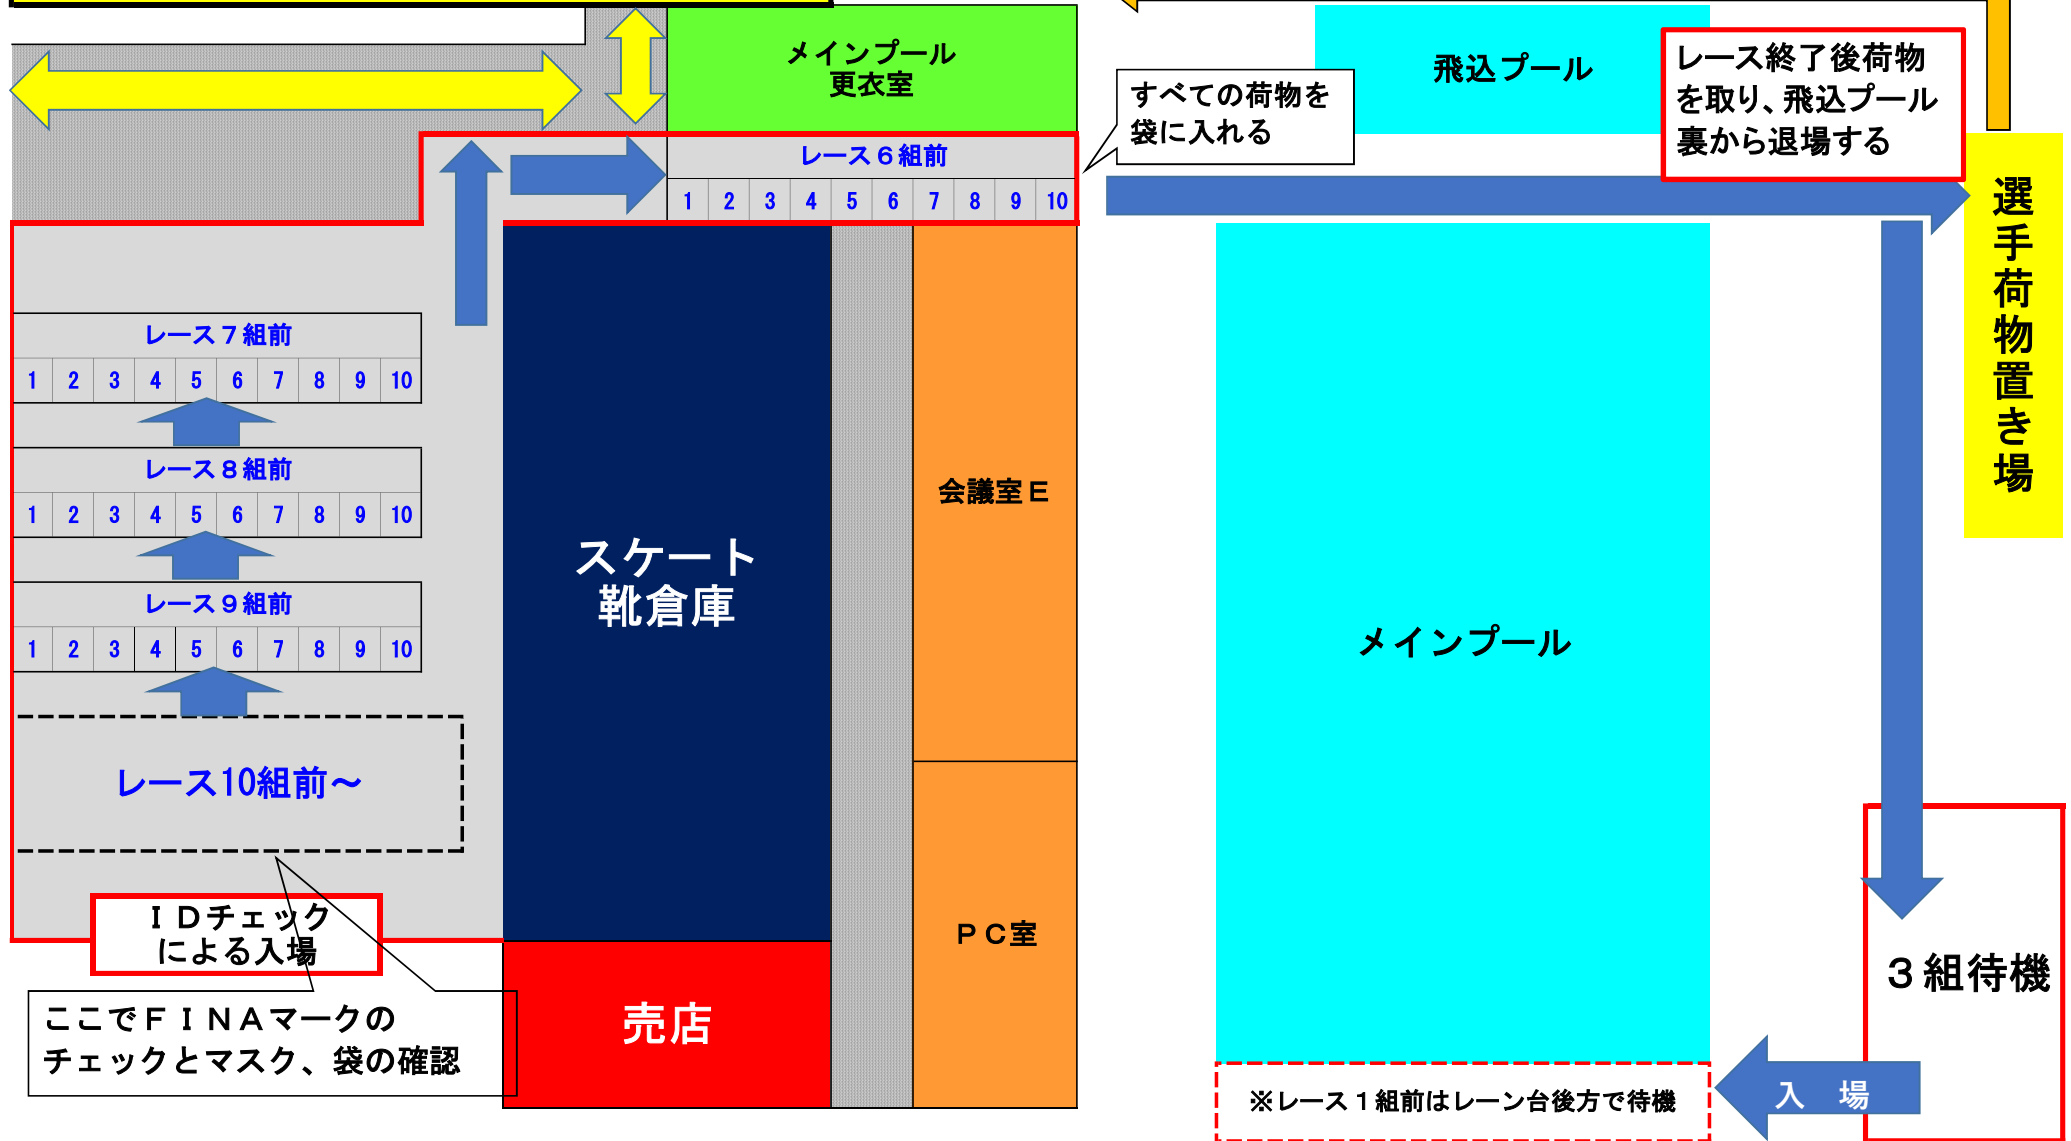

# 招集所レイアウト (50m競技)

※招集所からメインプールに移動する際は、メインプールと飛び込みプールの間を通り、選手荷物置き場に荷物を置いて移動してください。  
※退水後は荷物を忘れず、また、取り違えがないよう注意をして下さい。  
※荷物受け取り後は飛び込みプール裏からの退場をお願いします。