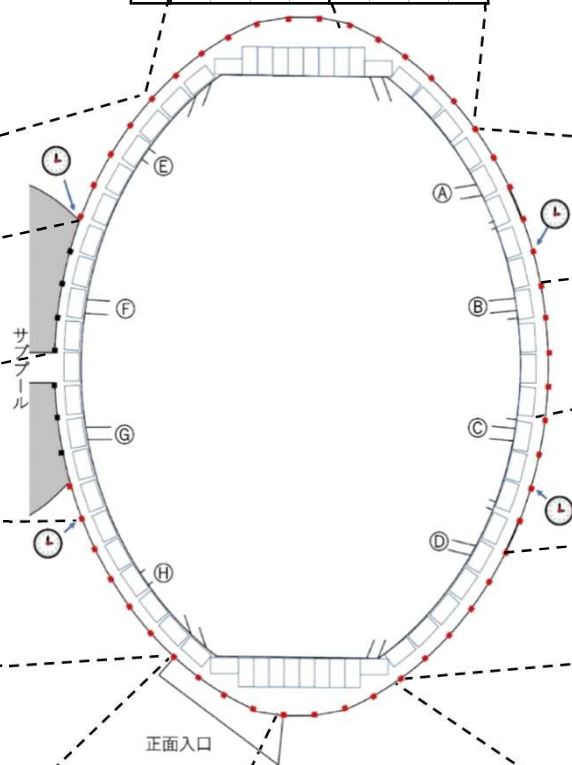

# R8熊本県選手権水泳競技大会 【6/27(土)・28(日)】

チーム名	アレスタタマナ・八代	マリーン鹿本・大津	全大学・イトマン近大	ミツウロコ・サギヌマSCM	鵜泳会	熊本西高	東稜高	流泳館西部
人数	27	41	32	2	1	33	26	23

チーム名	人数
九州学院高校	26
九州学院中学校	6
ベスト熊本・松橋	14
鎮西高校	31
学園大付属高校	6
KSG八代	26
おおがSS	21
荒尾水教	15
エクセレント	5
桜泳ミキ21	13
ルネサンス熊本南	11

※ゲート(A~H)と通路外周の柱■を目印に分割して下さい。

扉前使用(可・不可)