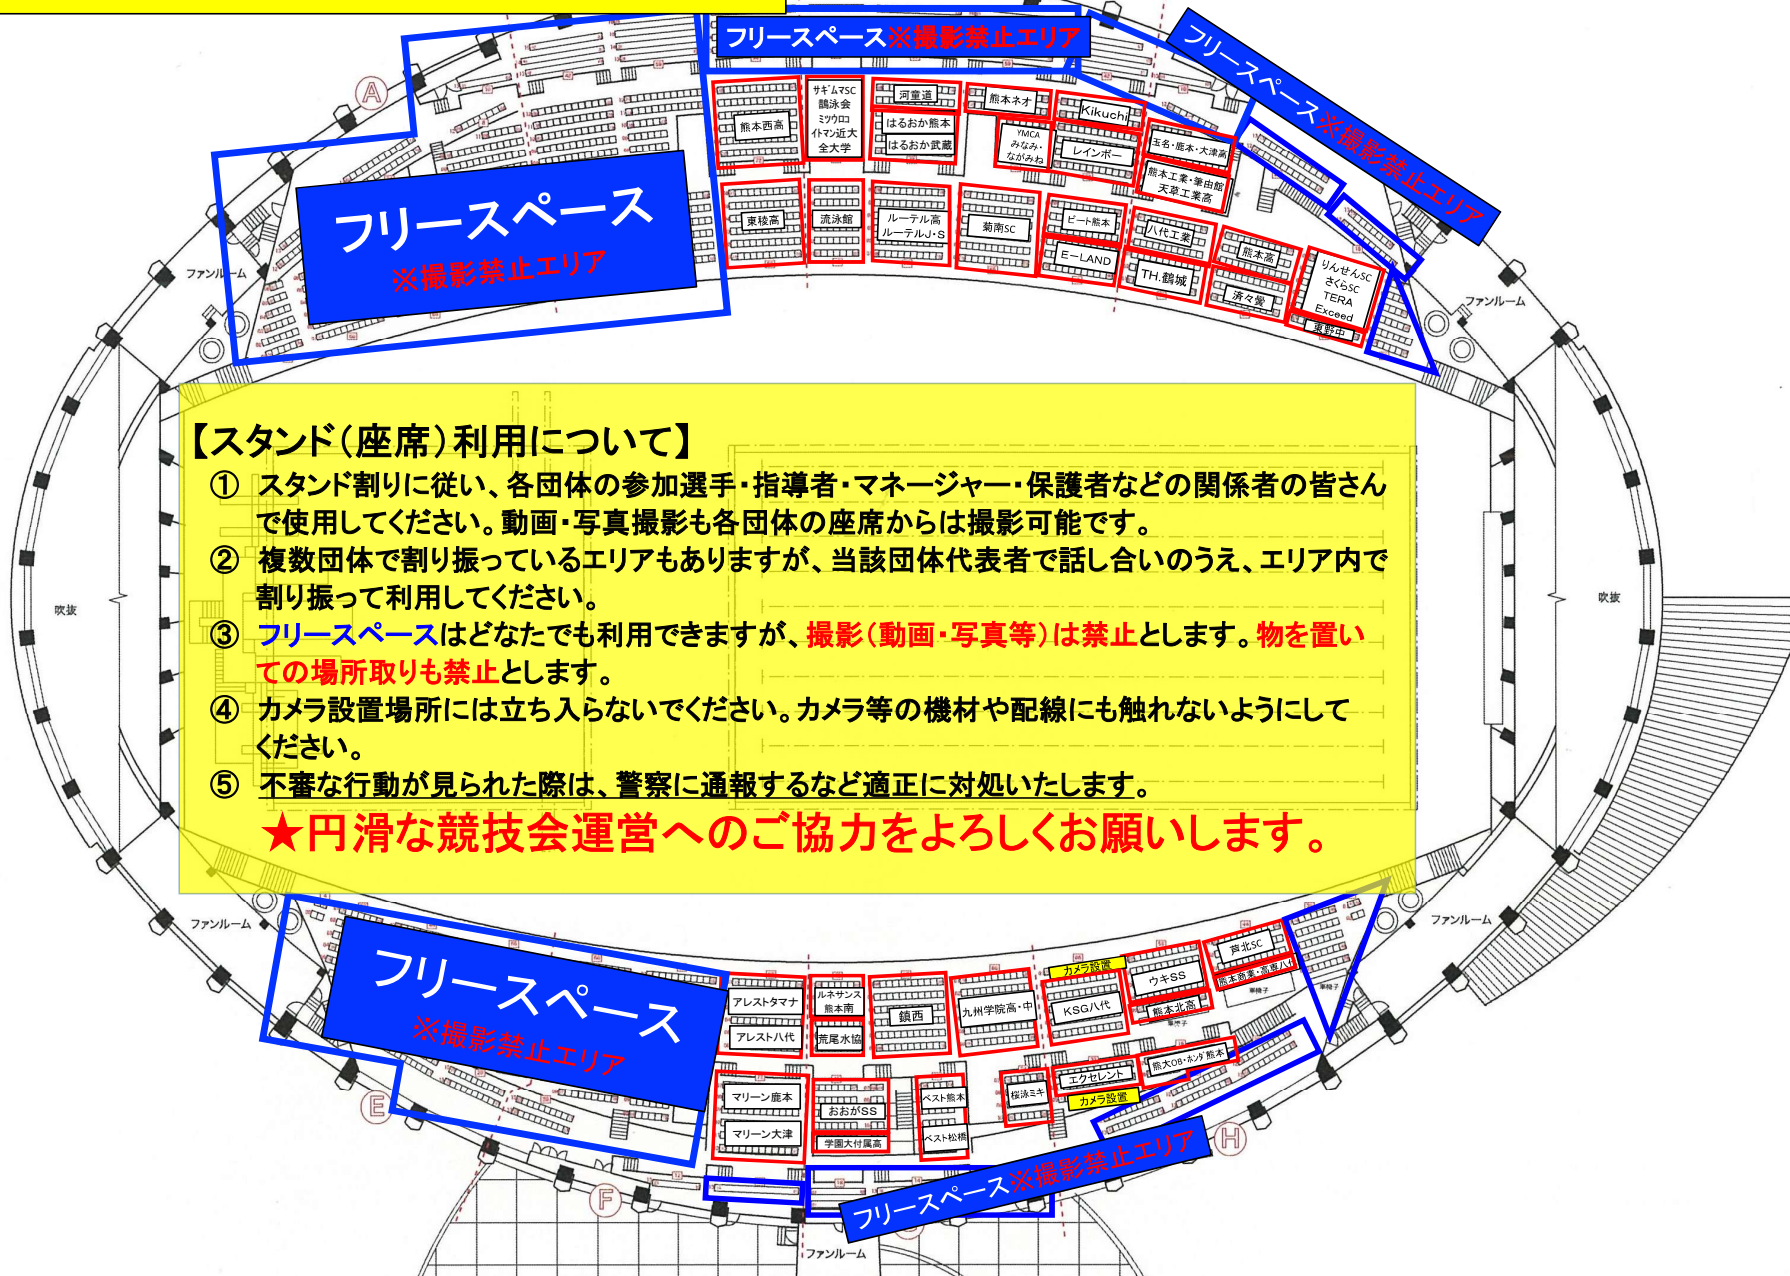

R8 熊本県選手権 アクアドームくまもと スタンド割【6/27・28】

【スタンド(座席)利用について】

- ① スタンド割りに従い、各団体の参加選手・指導者・マネージャー・保護者などの関係者の皆さんで使用してください。動画・写真撮影も各団体の座席からは撮影可能です。
- ② 複数団体で割り振っているエリアもありますが、当該団体代表者で話し合いのうえ、エリア内で割り振って利用してください。
- ③ **フリースペース**はどなたでも利用できますが、**撮影(動画・写真等)は禁止とします。物を置いての場所取りも禁止とします。**
- ④ カメラ設置場所には立ち入らないでください。カメラ等の機材や配線にも触れないようにしてください。
- ⑤ 不審な行動が見られた際は、警察に通報するなど適正に対処いたします。