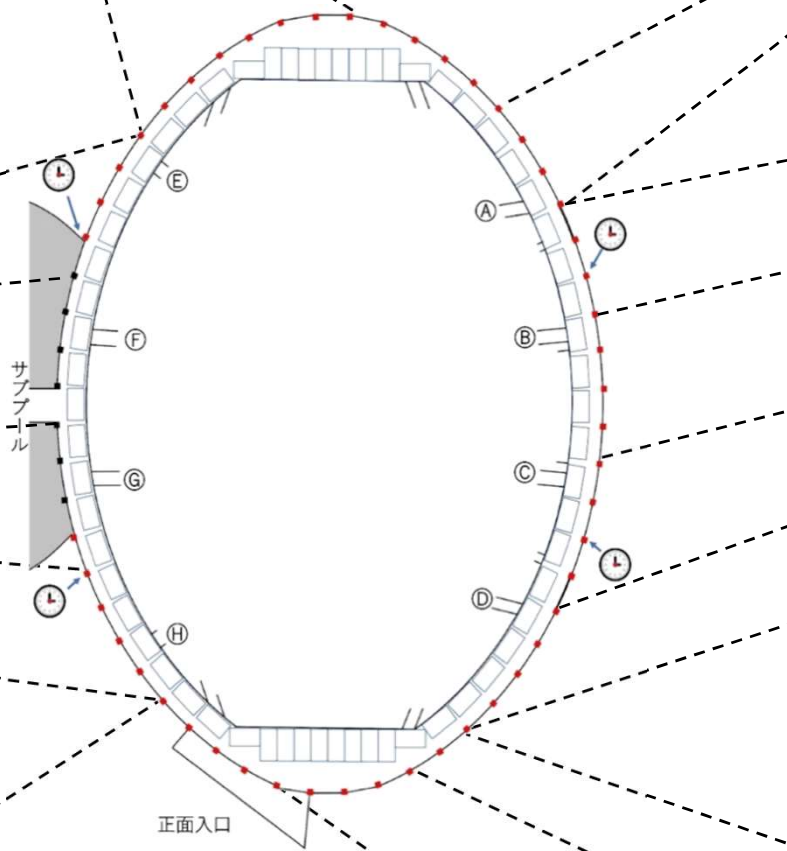

R6熊本県春季選手権 控えスペース【1/11(土)・12(日)】

チーム名	済々黌高	熊本高	第一高	第二高	熊本商業高	熊本工業高	熊本西高	熊本北高	東稜高	玉名工業高	八代工業高	天草工業高	必由館高	九州学院高	九州学院中	鎮西高	
人数	10	12	5	11	14	14	25	13	21	2	6	4	2	4	19	6	22

チーム名	人数	
荒尾水教	24	E
ウキSS	29	
エクセレント	6	
おおがSS	23	F
芦北SC	16	
NeoWSC	14	
Kikuchi	10	
KSG八代	30	G
Exceed	4	
レインボー	11	
はるおか熊本	14	H
はるおか武蔵	19	

チーム名	人数
A 熊本ネオ	16
桜泳ミキ21	22
YMCAみなみ	6
YMCAながみね	9
B YMCAむさし	6
ベスト熊本	17
E-LAND	17
ベスト松橋	5
C ビート熊本	19
ルネサンス熊本南	25
D マリーン鹿本	28
マリーン大津	21
河童道	6

※ゲート(A~H)と通路外周の柱■を目印に分割して下さい。

扉前使用 (可 ・ 不可)

チーム名	学園大付属高	ルーテル学院高	ルーテル学院中	熊本中央高	東野中	出水南中	玉名中	熊本大	熊本県立大	熊本学園大	熊本高専八代	熊本大学OB	水俣悠泳	菊南SC	トリムパーク	さくらSC	TERA	流泳館西部	アレストタマナ	アレスト八代
人数	7	18	1	2	6	13	4	3	3	9	2	1	4	42	1	3	1	27	6	26