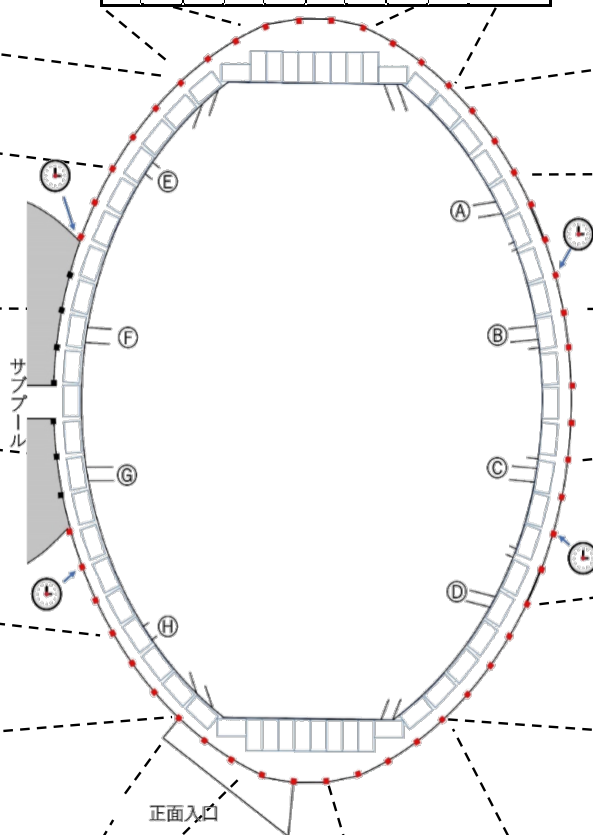

参加チーム控え場所 1月10日(日):第2日目

ルーテル学院高校	ルーテルSC	玉名女子高校	玉名中学校	流泳館西部	水俣悠泳	YMCAみなみ	YMCAながみね	YMCAむさし	アレスト玉名	アレスト八代
17	1	1	3	12	1	6	2	4	5	12

チーム名	人数
エクセレント	6
NeoWSC	4
ウキSS	8
はるおか熊本	6
はるおか武蔵	9
河童道	2
KSG八代	7
熊本ネオ	5
熊本大学	2
熊本県立大学	3
ビート熊本	5
ホンダ熊本	1
ルネサンス熊本南	7
熊本学園大学	3
E-LAND	7
エフォート	1
アゼリア21	1
荒尾水教	9

※ゲート(A~H)と通路外周の柱■を目印に分割して下さい。

扉前使用(可・不可)