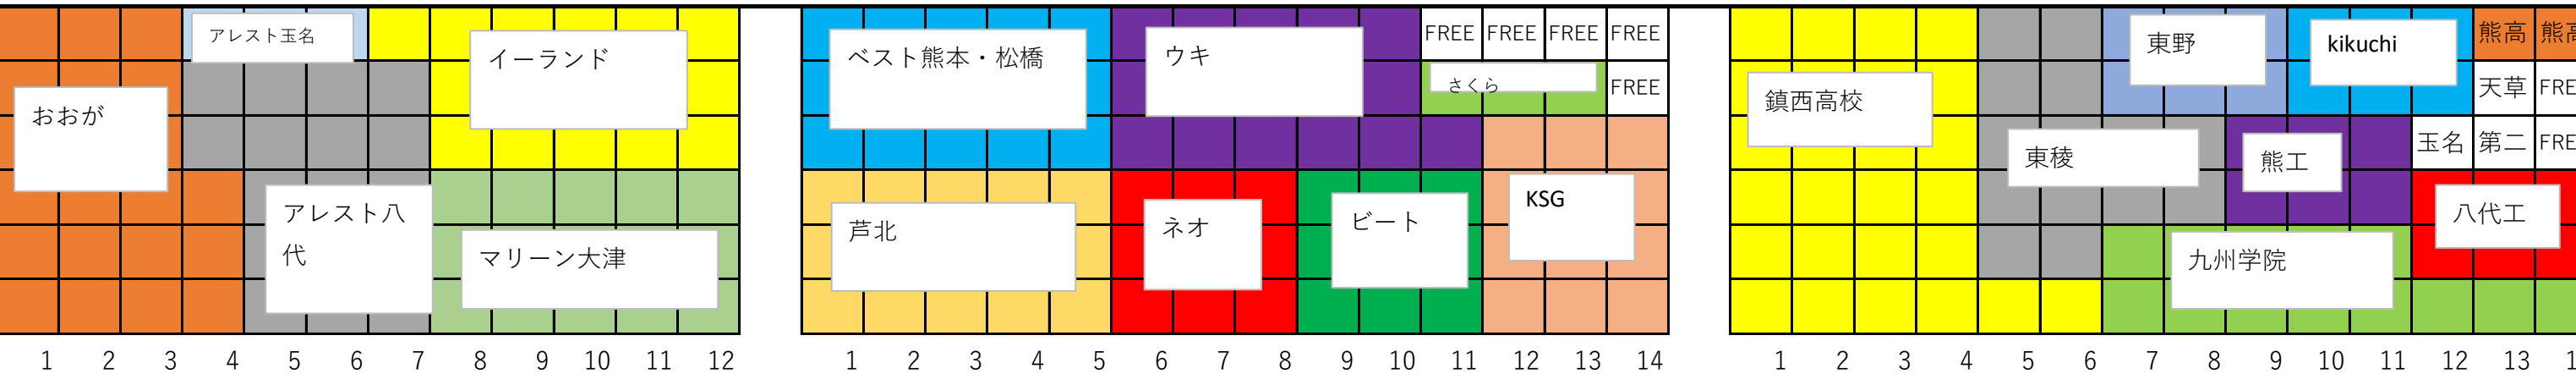

3
人
以
下
チ
ー
ム

イーランド・アレスト八代
マリーン大津・KSG

非常口

ベスト・ウキ・芦北・ネオ・ビート

高校・中学チームで譲り合って使っ
てください。

非常口

通路

お
お
が

F
R
E
E

天候によって状況が変わりますので譲り合って使ってください。
屋外通路は4日（金）に来ているチームの監督コーチで話し合い一応割り振っておきます。5日（土）当日来られるチームで何かありましたら近くのチームで譲り合って利用してください。